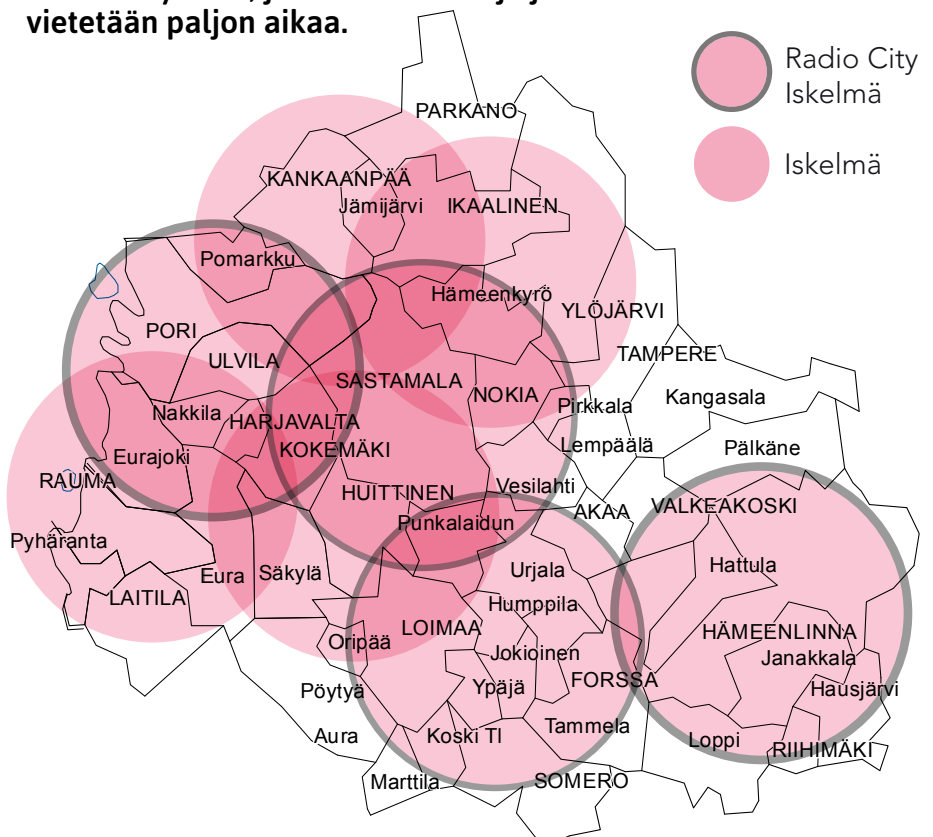

MIKSI VALITA RADIO?

**TARINAN
KERRONNAN
VOIMA**

**SUOMALAISTEN
SUOSIKKIMEDIA**

3:01

**PRIME TIME
6-18**

**KUSTANNUS-
TEHOKAS**

Suomalaiset rakastavat radiota. Radio rakentaa yksilöllisiä mielikuvia ja tempaisee kuuntelijansa mukaan tarinoihin. Radio on ystävällinen, johon luotetaan ja jonka kanssa vietetään paljon aikaa.